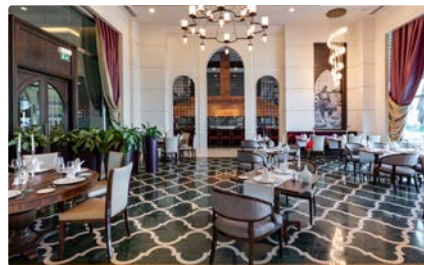

Köz Ocakbaşı