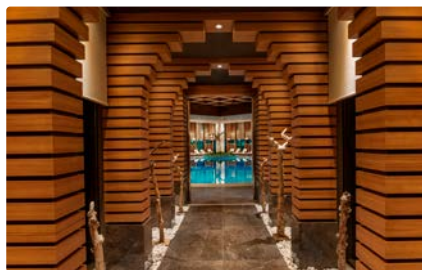

Крытый бассейн