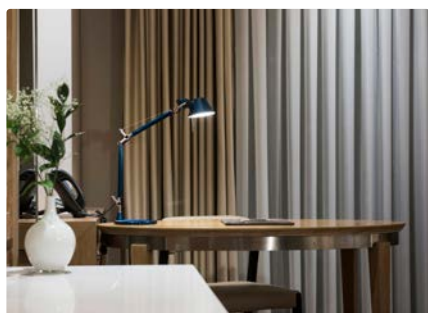

РАЗМЕЩЕНИЕ ОСОБЕННОСТИ И УДОБСТВА В НОМЕРАХ

ОСОБЕННОСТИ

- Стол и стулья в спальне
- Прикроватная лампа для чтения
- Пуф на ножках
- Шторы с тюлем
- Письменный/рабочий стол с настольной лампой
- Импортные паркетные полы изготовленные по специальному заказу
- Балкон/терраса с садовой мебелью

СПАЛЬНЫЕ МЕСТА

- Матрас REGNUM изготовленный по специальному заказу
- Кровать размера Super King (2,0 x 2,2 м)
- Односпальная кровать (1,4 x 2,2 м)
- Антиаллергенная подушка размера King Size (60 x 90 см)
- Антиаллергенная подушка размера Queen Size (50 x 70 см)
- Комплект постельного белья REGNUM из 100% хлопка по индивидуальному заказу.
- Выбор подушек

ВАННАЯ КОМНАТА

- Полностью отделанная мрамором ванная комната с отдельной душевой
- Ванна и туалет
- Двойная раковина
- Банные принадлежности Bvlgari
- Детские банные принадлежности Chicco
- Макияжное зеркало с подсветкой
- Фен

ГАРДЕРОБНАЯ

- Зеркало в полный рост
- Деревянные вешалки
- Подставка для чемодана
- Утюг и гладильная доска
- Электронный сейф
- Пуф для сидения

ТЕХНОЛОГИЧЕСКОЕ ОБОРУДОВАНИЕ

- Зеркальный телевизор 55" LG/LED IP
- 3 IP-телефона Cisco
- Беспроводной доступ в интернет
- Устройство для подключения мультимедиа (сеть, HDMI, аудио, USB, розетки, совместимые с британским и американским стандартами)

УСЛУГИ И УДОБСТВА

- Приветственные угощения
- Двухразовая уборка в течение дня
- Ежедневное пополнение минибара
- Кофемашина Nespresso