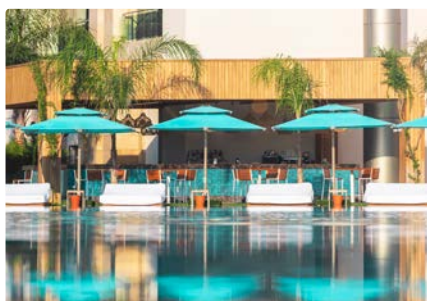

ПОЛНОСТЬЮ УКОМПЛЕКТОВАННЫЙ МИНИБАР В НОМЕРАХ

- Кофе Nespresso и чай в ассортименте
- Carlsberg 330 мл x 2
- Белое вино 187,5 мл x 1
- Красное вино 187,5 мл x 1
- Минеральная вода Uludağ 250 мл x 2
- Cola 330 мл x 2
- Cola Zero 330 мл x 2
- Fanta 330 мл x 1
- Sprite 330 мл x 1
- Red Bull® 250 мл x 2
- Lipton ice tea 330 мл x 2
- Фруктовый сок Capru 330 мл x 2
- Вода Erikli 330 мл x 4 стеклянных бутылки
- Вода Erikli 330 мл x 2
- Вода Erikli 1 л x 5
- Молоко 200 мл x 1
- Молоко Nesquik® 200 мл x 1
- Жареные орехи Gold
- Круассан 7 Days x 2
- Шоколад M&M's
- Шоколадный батончик
- Мятные конфеты Polo mint
- Печенье Oreo
- Желейные конфеты Haribo Goldbears
- Попкорн
- Чипсы Rufles
- Чипсы Doritos
- Вафли Nestle
- Крекер Pizza

Минибар пополняется ежедневно между 9.00-17.00.

В связи с пандемией или таможенным контролем могут быть задержки при доставке в отель местных или импортных продуктов. Доставка импортных продуктов может зависеть от официального дистрибьютора.

Blue Bar

* Для детей 7-12 лет