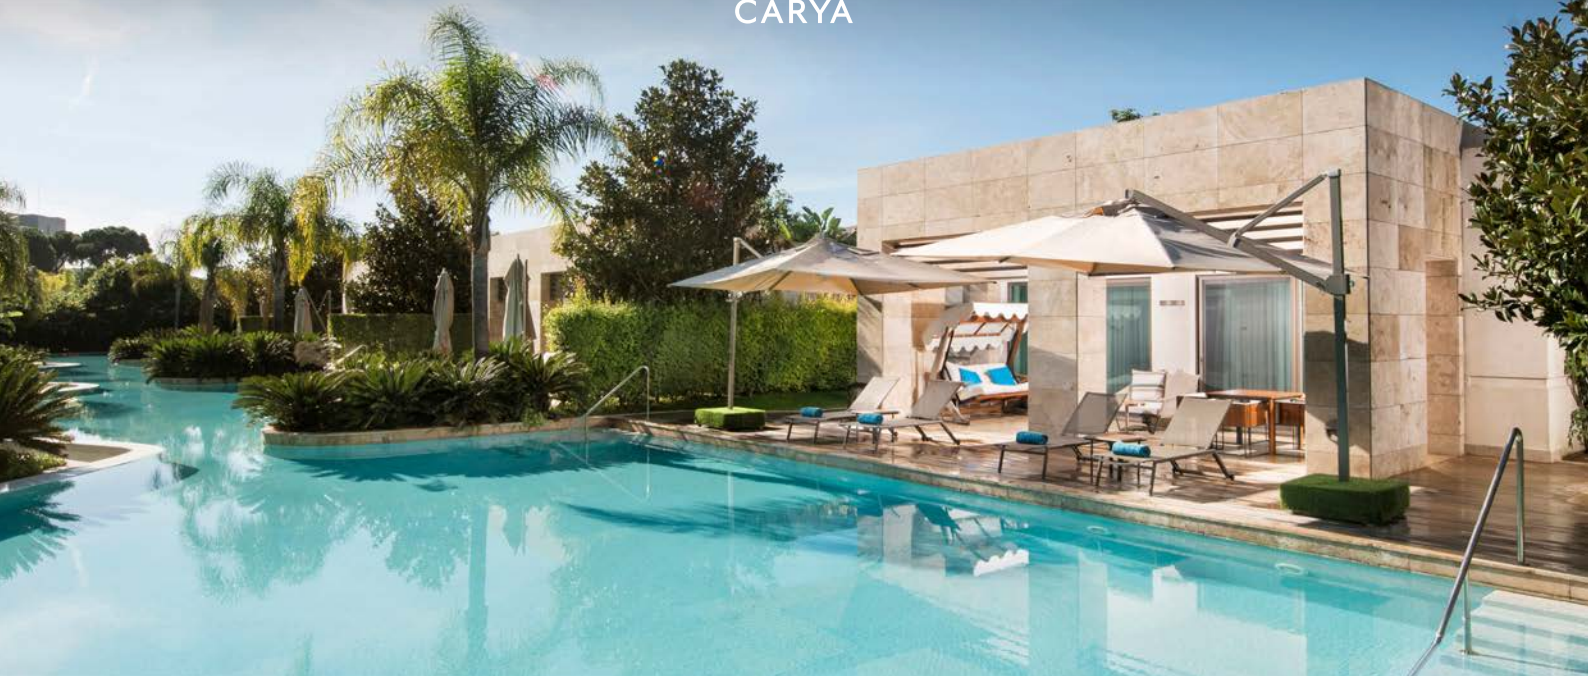

PEARL POOL SUITE

1 спальная комната | Вид на общий бассейн и сад | 125 кв. м

МАКСИМАЛЬНОЕ КОЛИЧЕСТВО ГОСТЕЙ

- 4 взрослых

ОСОБЕННОСТИ

- 1 спальная комната
- Гостиная
- Отдельная гардеробная
- Стол и стулья
- Письменный/рабочий стол с настольной лампой
- Пуф на ножках
- Шторы с тюлем
- Импортные паркетные полы изготовленные по специальному заказу
- Терраса (24 кв. м) с садовой мебелью, шезлонгами и зонтами
- Отдельный доступ к общему бассейну

СПАЛЬНЫЕ МЕСТА

- 1 кровать размера Super King Size
- Детская кроватка (по запросу)
- Раскладная кровать (по запросу)
- Выбор подушек

ВАННАЯ КОМНАТА

- Отделка из мрамора
- Душевая кабина,
- Ванна и отдельный туалет
- Двойная раковина
- Банные принадлежности Bvlgari
- 1 дополнительная гостевая ванная комната с закрытой душевой кабиной и отдельным туалетом

ТЕХНОЛОГИЧЕСКОЕ ОБОРУДОВАНИЕ

- 2 зеркальных телевизора LG 55" IP
- 4 телефона Cisco IP
- Беспроводной доступ в интернет
- Устройство подключения к медиа

УСЛУГИ И УДОБСТВА

- Приветственные угощения
- Двухразовая уборка в течение дня
- Ежедневное пополнение минибара
- Кофемашина Nespresso
- Утюг и гладильная доска

[Смотрите страницу эксклюзивных услуг (стр.28)](#)