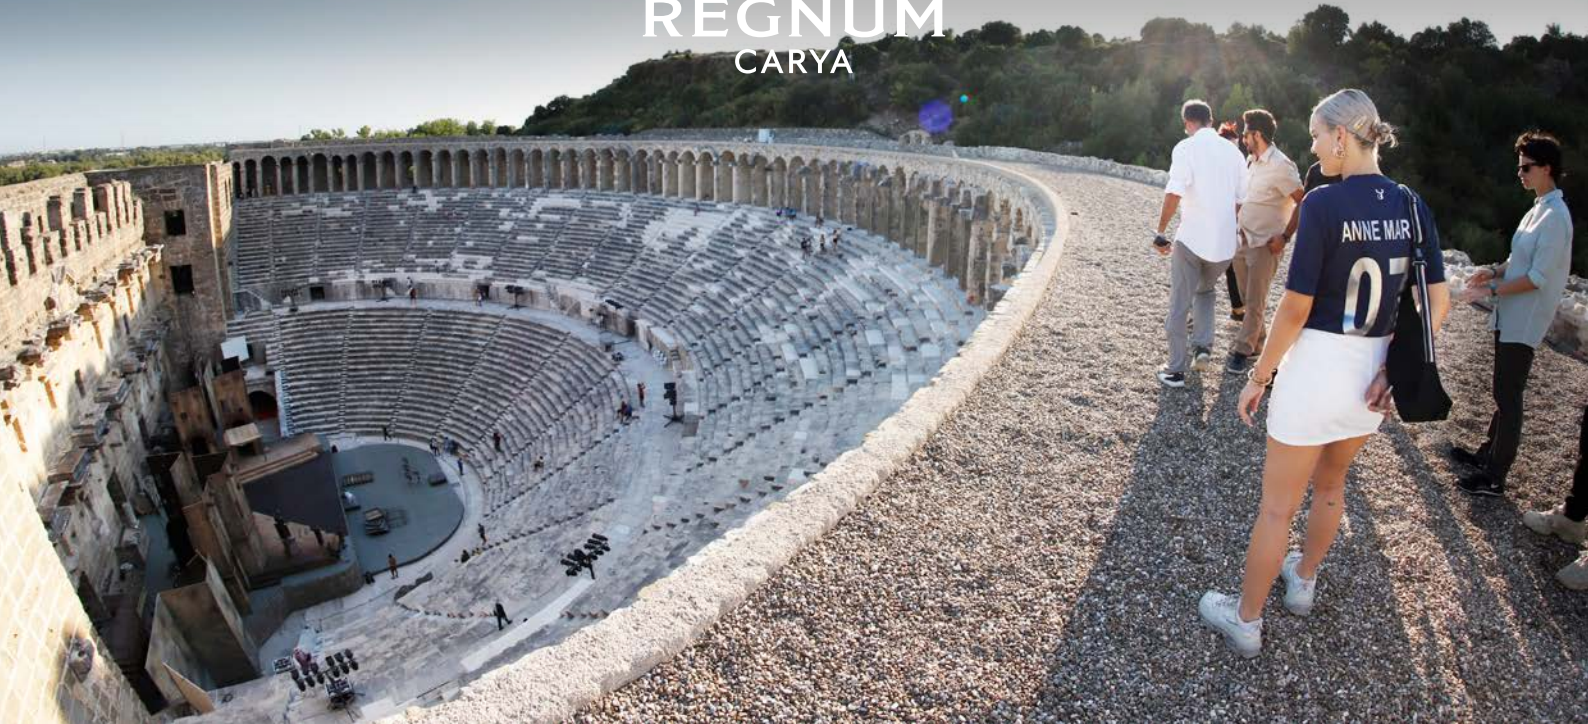

ДОСТОПРИМЕЧАТЕЛЬНОСТИ

goturkeytourism.com

Античный город Аспендос - 22 км

Древний город Аспендос, расположенный в районе Серик, провинции Анталья, завораживает своих посетителей древними руинами и изящным амфитеатром. Театр Аспендос является одним из самых великолепных и хорошо сохранившихся строений возведенных древними Римлянами.

Античный город Перге - 24 км

Изумительный древний город Перге, расположен среди красот Анталы и находится в 2-х километрах от шоссе Анталья-Алания и в 15 ти километрах от центра Анталы. Посетители имеют возможность лицезреть действующие археологические раскопки

Водопад Куршунлу - 30 км

Водопад Куршунлу представляет собой уникальный каскад из семи водоемов посреди зелени, падающий с высоты 18 метров. Это одно из самых привлекательных мест в Анталы с пышной растительностью и замечательными местами для пикников.

Ворота Адриана - 39 км

Ворота Адриана (Учкапы) были построены во времена римского императора Адриана (117-138 гг. до н.э.) в качестве главного входа в Анталию. И по сей день ворота продолжают радовать взор своим первозданным видом и являются одним из наиболее хорошо сохранившихся исторических сооружений.

Старый город (Калеичи) - 42 км

Центр старого города Анталы Калеичи объединил в себе стиль древности и современности. Расположенный в самом сердце Анталы Калеичи благодаря своим историческим зданиям, развлекательным заведениям, отелям, ресторанам и барам, является самым посещаемым местом в городе.

Крупнейший в мире туннельный аквариум - 42 км

Анталыйский аквариум считается крупнейшим в мире туннельным аквариумом и является одной из самых популярных достопримечательностей города. Раскройте свое воображение и испытайте вдохновляющее приключение в Анталыйском аквариуме.

Анталыйский музей - 45 км

Анталыйский музей или Археологический музей Анталы в Коньяалты - один из крупнейших музеев Турции. Он состоит из 13 выставочных залов и галереи под открытым небом. В музее на площади 7000 кв. м (75000 квадратных футов) выставлены 5000 произведений искусства.

Античный город Сиде - 48 км

Сиде - один из самых известных античных городов Турции. Город название которого означает гранат, в древние времена служил крупным портом. Возведенный на арках с колоннами амфитеатр Сиде является крупнейшим в регионе. Среди других останков древности Агора (рыночная площадь), храм Аполлона расположенный на берегу моря, фонтаны и некрополь.

Национальный парк Термессос - 61 км

Национальный парк "Гюллюк Дагы" (Термессос), расположенный в предгорьях Таврских гор на северо-западе Анталы, является одним из самых живописных регионов Турции. Национальный парк находится в 34 км от центра Анталы.