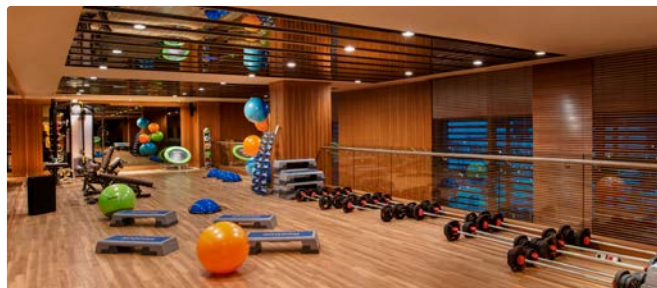

* За дополнительную плату

Heated Main Pool

БАССЕЙНЫ

В отеле Regnum Carya работает несколько различных бассейнов, в том числе открытый бассейн с подогревом и крытый бассейн спа-центра. Среди бассейнов отеля необходимо отметить большой бассейн с волнами, бассейн для взрослых (16+), бассейн для активного отдыха и затененный детский бассейн.