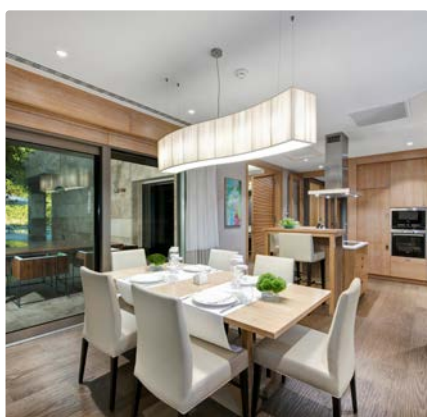

Кухня

3-я спальная комната

TIARA VILLA

5 спальных комнат | Вид на поле для гольфа и бассейн
Частная двухэтажная вилла | 1500 кв. м

МАКСИМАЛЬНОЕ КОЛИЧЕСТВО ГОСТЕЙ

10 взрослых

ОСОБЕННОСТИ ИНТЕРЬЕРА

- 5 комнат
- Гостиная со столовой зоной и камином
- Полностью оборудованная кухня Sadgepaу, стиральная машина
- Фитнес-центр, массажный кабинет и сауна на первом этаже
- 4 отдельных гардеробных
- Стол и стулья в спальне
- Письменный/рабочий стол с настольной лампой
- Пуф на ножках
- Шторы с тюлем
- Импортные паркетные полы изготовленные по специальному заказу
- Пол с подогревом