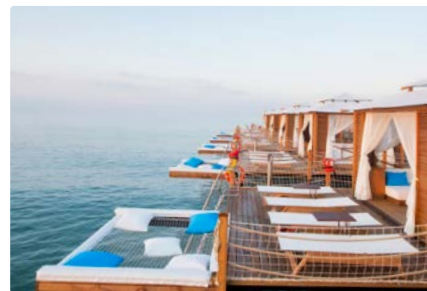

Павильоны на пирсе