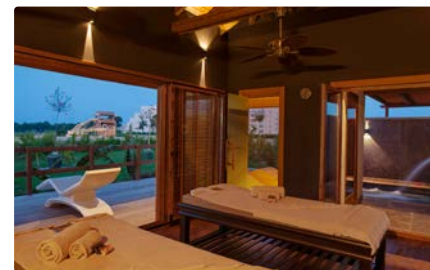

Домики Бали