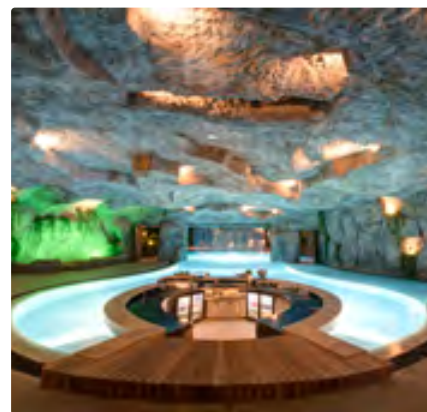

## CROWN VILLA THE CAVE

Уникальная, скрытая от посторонних глаз жилая зона с бассейном и спальней  
комнатой в стиле Grotto

Кинозал

Swim up-водный бар

Pool бар

Спальная комната