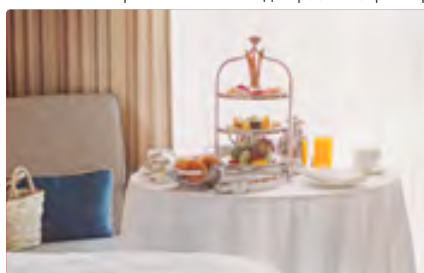

Доставка еды и напитков в номер