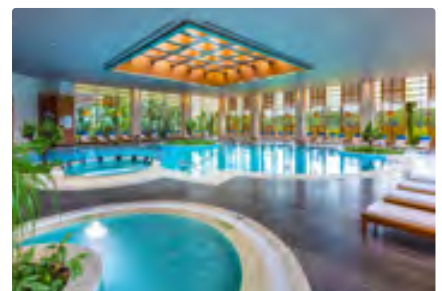

Крытый спа-бассейн