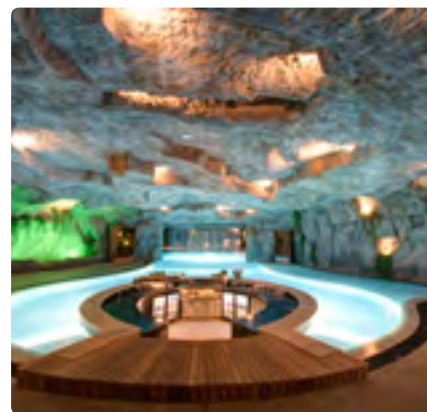

Гостиная

Комната для заседаний

Турецкий Хамам

Кухня&столовая

CROWN VILLA THE CAVE

Уникальная, скрытая от посторонних глаз жилая зона с бассейном и спальней
комнатой в стиле Grotto

Кинозал

Swim up-водный бар