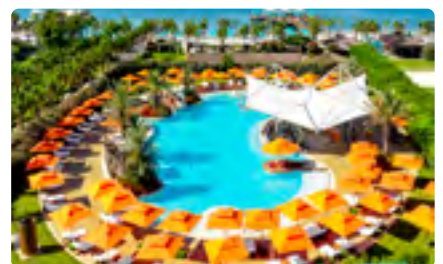

Бассейн для взрослых