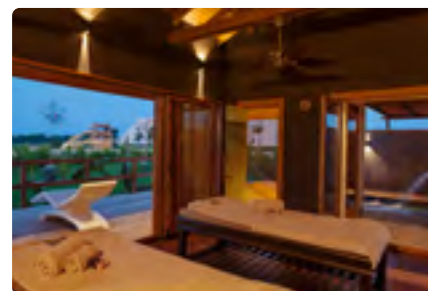

Домики Бали