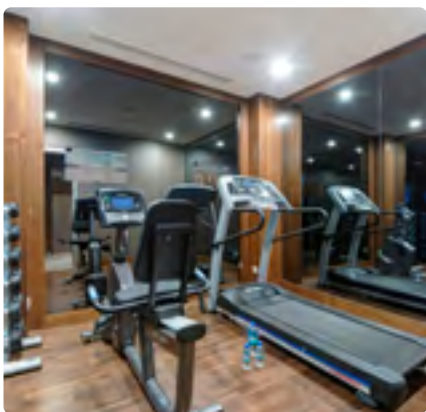

Комната для фитнеса