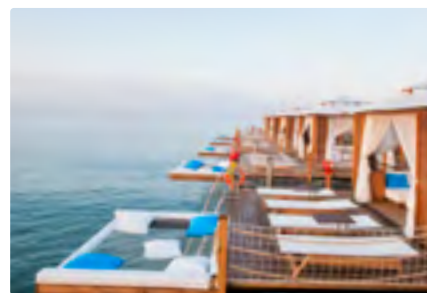

Павильоны на пирсе