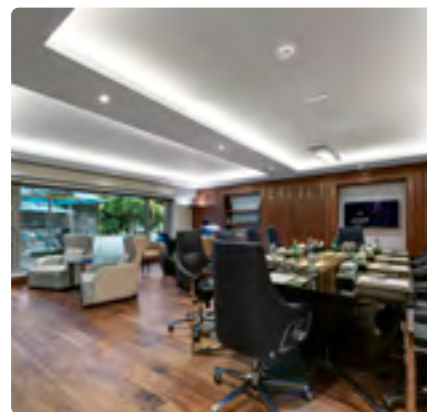

Гостиная

Комната для заседаний

Турецкий Хамам

Кухня&столовая

CROWN VILLA THE CAVE

Уникальная, скрытая от посторонних глаз жилая зона с бассейном и спальней
комнатой в стиле Grotto

Кинозал

Swim up-водный бар