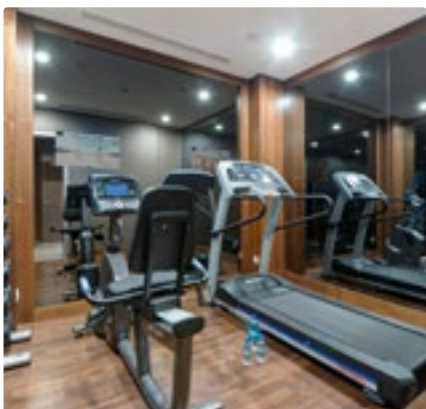

Комната для фитнеса