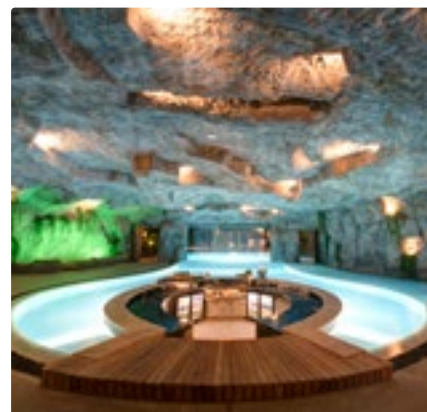

## CROWN VILLA THE CAVE

Уникальная, скрытая от посторонних глаз жилая зона с бассейном и спальней  
комнатой в стиле Grotto

Кинозал

Swim up-водный бар

Pool бар

Спальная комната