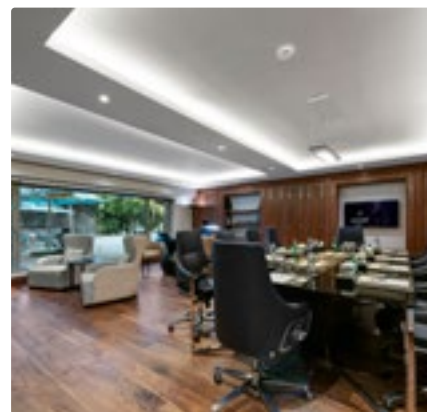

Комната для заседаний