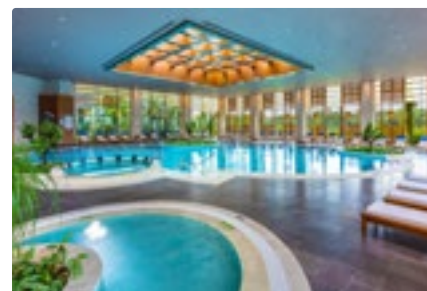

Крытый спа-бассейн