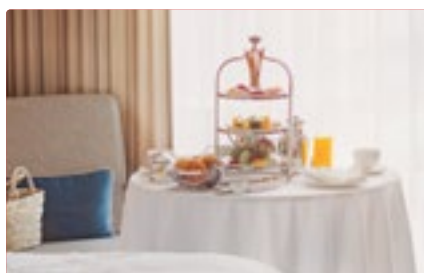

Доставка еды и напитков в номер